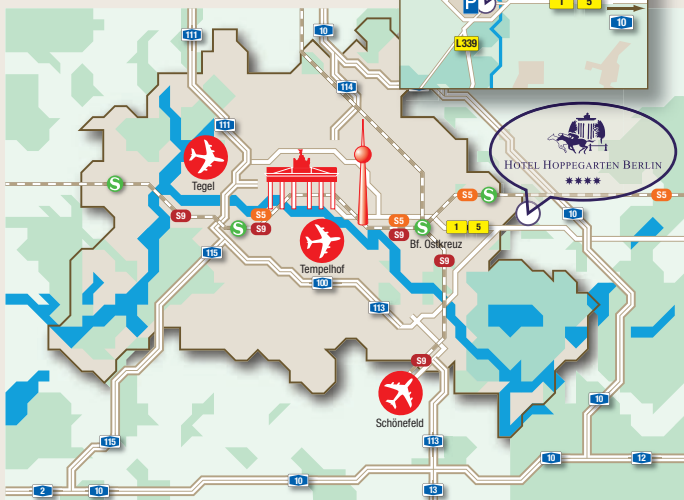

Anfahrt

Mit dem PKW

A10 (Berliner Ring), Ausfahrt Nr. 4 – Berlin-Hellersdorf, auf die B 1/5 Richtung Berlin, nach ca. 6 km erreichen Sie die Kreuzung Berliner Straße / Köpenicker Straße, rechts in die Köpenicker Straße

Mit der Bahn

Hauptbahnhof, umsteigen in die S5 Richtung „Strausberg Nord“ bis S-Bahnhof „Hoppegarten“ oder besser „Birkenstein“

Hotel Hoppegarten Berlin

Köpenickerstr. 1 · 15366 Hoppegarten

Tel.: 03342 367-0 · Fax: 03342 367-367